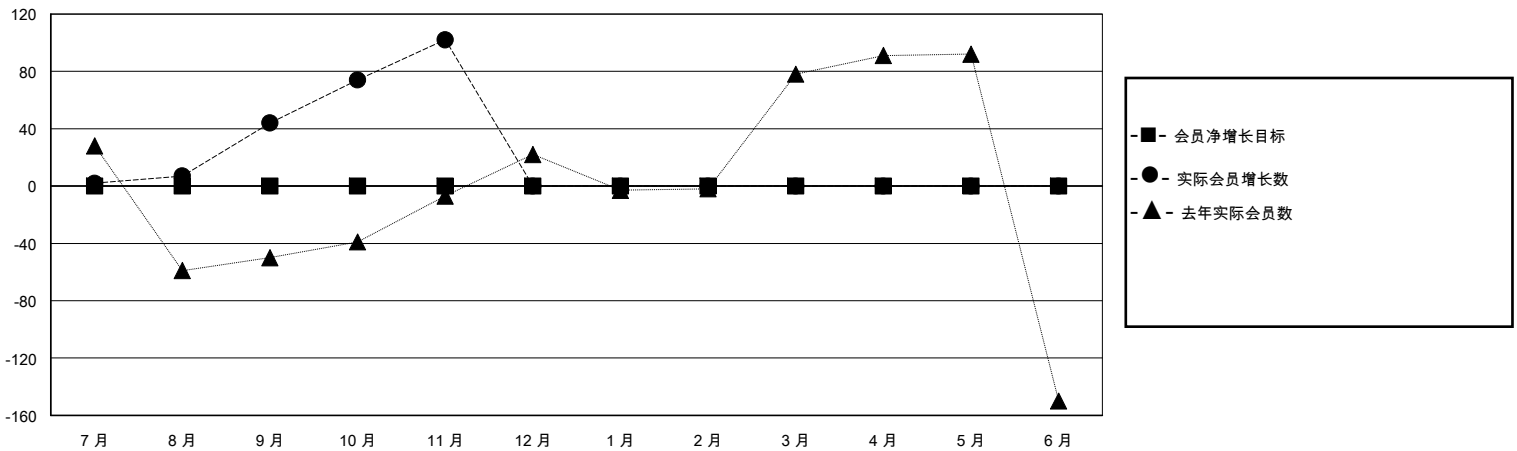

# MONTHLY MEMBERSHIP PROGRESS REPORT

District 391

Results as of: 11/30/2023

GMT:

地点 CHINA

GMT宪章区

分会			
成果 2023-2024			
季	新分会目标	新会	会员流失的分会
7月/8月/9月	0	0	1
10月/11月/12月	0	0	0
1月/2月/3月	0	0	0
4月/5月/6月	0	0	0

位会员@每位须缴			
成果 2023-2024			
季	会员净增长目标	实际会员增长数	实际退会会员 (包括转会)
7月/8月/9月	0	110	8
10月/11月/12月	0	82	9
1月/2月/3月	0	0	0
4月/5月/6月	0	0	0

目标与实际新会累积

目标和实际会员累积

已取消的分会: 1	29 CLUBS OF 35 增添1位或以上的新会员	性别分布 男 411 (62.94%) 女 242 (37.06%)
放弃的会员 过世 0 分会已取消 1 其他 16 总计 17	<a href="#">点击这里取得累计会员数据</a>	总计家庭单位会员数 15 支付减半会费的家庭会员 8