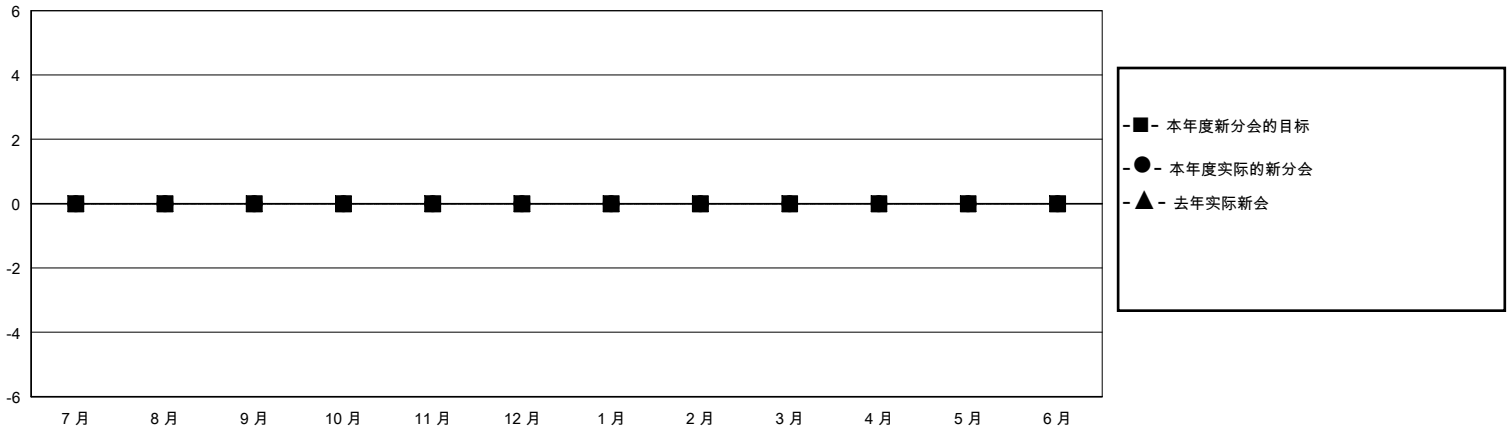

# MONTHLY MEMBERSHIP PROGRESS REPORT

District 391

Results as of: 11/30/2023

GMT:

地点 CHINA

GMT宪章区

分会			
成果 2023-2024			
季	新分会目标	新会	会员流失的分会
7月/8月/9月	0	0	1
10月/11月/12月	0	0	0
1月/2月/3月	0	0	0
4月/5月/6月	0	0	0

位会员@每位须缴			
成果 2023-2024			
季	会员净增长目标	实际会员增长数	实际退会会员 (包括转会)
7月/8月/9月	0	110	8
10月/11月/12月	0	82	9
1月/2月/3月	0	0	0
4月/5月/6月	0	0	0

目标与实际新会累积

目标和实际会员累积

已取消的分会: 1	29 CLUBS OF 35 增添1位或以上的新会员	性别分布 男 411 (62.94%) 女 242 (37.06%)
放弃的会员 过世 0 分会已取消 1 其他 16 总计 17	<a href="#">点击这里取得累计会员数据</a>	总计家庭单位会员数 15 支付减半会费的家庭会员 8